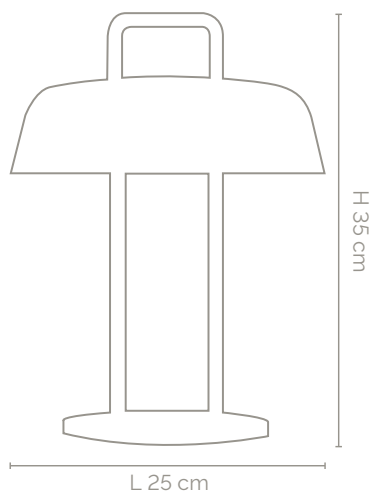

Beautiful Heim details

Materiale

Elegant base i børstet aluminium med messing-belægning. Mini USB-stik til opladning af lampen.

Kork hank og LED-lys

Smuk hank i kork giver et perfekt tag og en elegant detalje. LED-lys pladen er 3W LED, 3000K, 400lm
3 lysstyrker (20, 50 og 100%) og giver dig perfekt belysning.

Lamåeskærm

Lampeskærmen af metal fås i 5 populære farver. Lampeskærme kan købes separat, så du kan skifte farve når som helst.