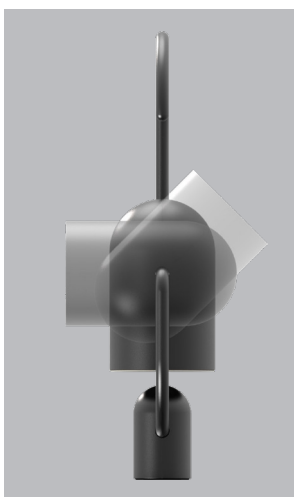

Farver

Grab fås i mat hvid og mat
sort.