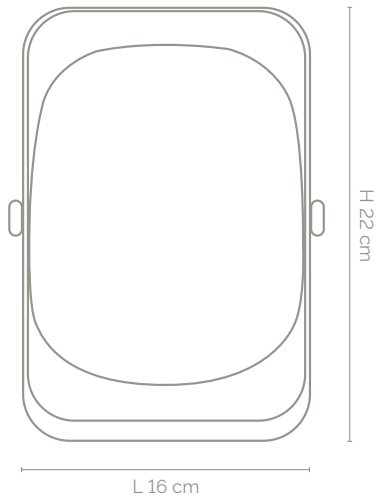

Beautiful Vang details