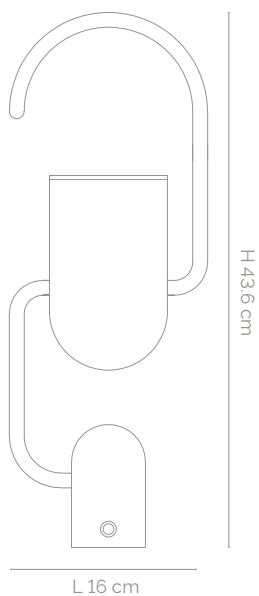

Beautiful Grab details