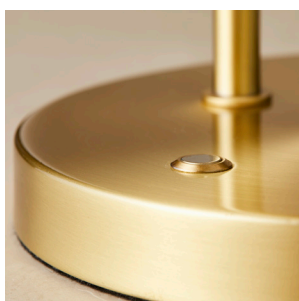

Signe har døbt lampen "Heim" efter Heimdal fra nordisk mytologi. Hans navn og hans rolle var gådefulde, men de havde med lys at gøre ifølge ordene, "Ham, der skinner over verden".

Heim er en opladelig og transportabel bordlampe. Pladen med LED-lys giver indtryk af, at lyset svæver.

Hanken i kork giver messinglampen et nutidigt, såvel som et hyggeligt udtryk.

Det er **hygge** designet i Danmark.

Beautiful Heim details

Materiale

Elegant base i børstet aluminium med messing-belægning. Mini USB-stik til opladning af lampen.

Kork hank og LED-lys

Smuk hank i kork giver et perfekt tag og en elegant detalje. LED-lys pladen er 3W LED, 3000K, 400lm
3 lysstyrker (20, 50 og 100%) og giver dig perfekt belysning.

Lamåeskærm

Lampeskærmen af metal fås i 5 populære farver. Lampeskærme kan købes separat, så du kan skifte farve når som helst.